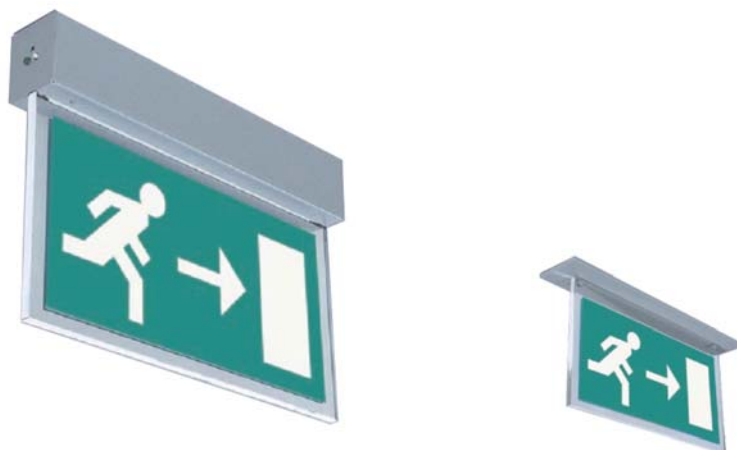

LEDLUX-MULTILED

PROTUPANIK SVJETILJKA

ŠIFRA	KOD	SNAGA	GRLO	PIKTOGRAM	DIMENZIJE	IP zaštita	TEŽINA	OTVOR	AUTONOMIJA
NADGRADNA									
	85-B-05-01-00		8xLED		303x213x44	IP20	1,5		3h
	85-B-05-02-00		8xLED		303x213x44	IP20	1,5		3h
	85-B-05-06-00		8xLED		303x213x44	IP20	1,5		3h
	85-B-05-13-00		8xLED		303x213x44	IP20	1,5		3h
	85-B-05-14-00		8xLED		303x213x44	IP20	1,5		3h
UGRADNA									
	85-B-08-01-00		8xLED		303x213x44	IP20	1,6	319x123	3h
	85-B-08-02-00		8xLED		303x213x44	IP20	1,6	319x123	3h
	85-B-08-07-00		8xLED		303x213x44	IP20	1,6	319x123	3h
	85-B-08-08-00		8xLED		303x213x44	IP20	1,6	319x123	3h
	85-B-08-09-00		8xLED		303x213x44	IP20	1,6	319x123	3h

SAMO PO NARUDŽBI!